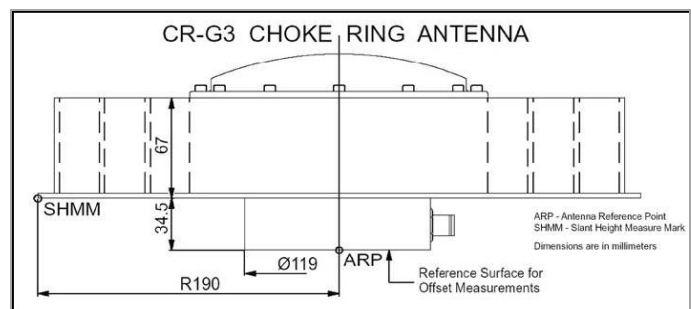

COORDENADAS ETRS89

Cartesianas (x, y, z)	Geográficas (φ, λ, h)	UTM (x,y,huso)
4793284,3602	41° 21' 9,87173" N	613787,949
-137217,1109	1° 38' 23,12007" W	4578808,48
4192304,2619	597,734 m.	30

INSTRUMENTACIÓN

Receptor: NET-G3 de Topcon
 Antena: GNSS Choke Ring CR-G3
 Altura Antena: 0 metros.
 Observaciones: GPS y GLONASS
 Frecuencias: L1, L2 y L2C

INFORMACIÓN ADICIONAL

Rinex Horarios cada 1 segundo, y Diarios cada 30 segundos.
 Caser NTRIP: <http://ntrip.aragon.es:2101>
 RINEX y LOG: <http://gnss.aragon.es>
 e-mail / Web: aragea@aragon.es / <http://gnss.aragon.es>
 Última actualización: 15/03/2018