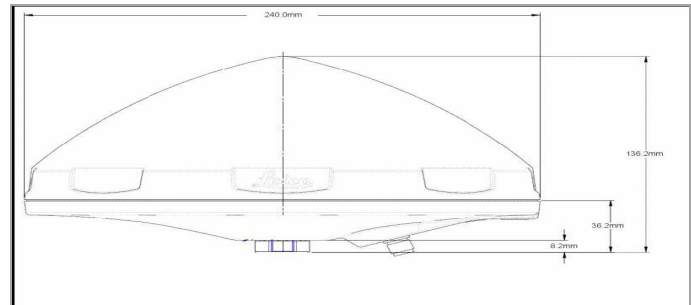

INFORMACIÓN ADICIONAL

Rinex Horarios cada 1 segundo, y Diarios cada 30 segundos.
Caser NTRIP: <http://ntrip.aragon.es:2101>
RINEX y LOG: <http://gnss.aragon.es>
e-mail / Web: aragea@aragon.es / <http://gnss.aragon.es>
Última actualización: **16/12/2020**