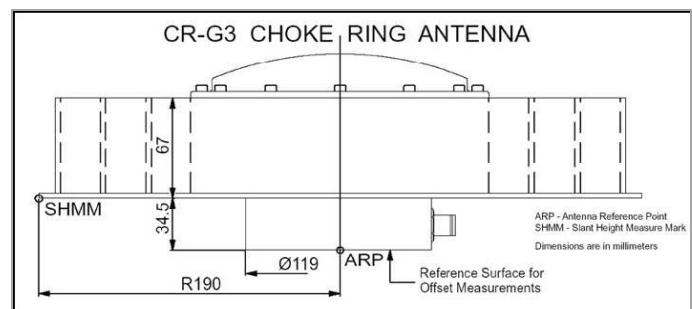

COORDENADAS ETRS89

Cartesianas (x, y, z)	Geográficas (φ, λ, h)	UTM (x,y,huso)
4709044,846	42° 30' 54,89072" N	716699,878
-29761,0479	0° 21' 43,57116" W	4710358,498
4288538,0534	850,454 m.	30

INSTRUMENTACIÓN

Receptor: **NET-G3 de Topcon**
 Antena: **GNSS Choke Ring CR-G3**
 Altura Antena: **0 metros.**
 Observaciones: **GPS y GLONASS**
 Frecuencias: **L1, L2 y L2C**

INFORMACIÓN ADICIONAL

Rinex Horarios cada 1 segundo, y Diarios cada 30 segundos.
 Caser NTRIP: <http://ntrip.aragon.es:2101>
 RINEX y LOG: <http://gnss.aragon.es>
 e-mail / Web: aragea@aragon.es / <http://gnss.aragon.es>
 Última actualización: **15/03/2018**