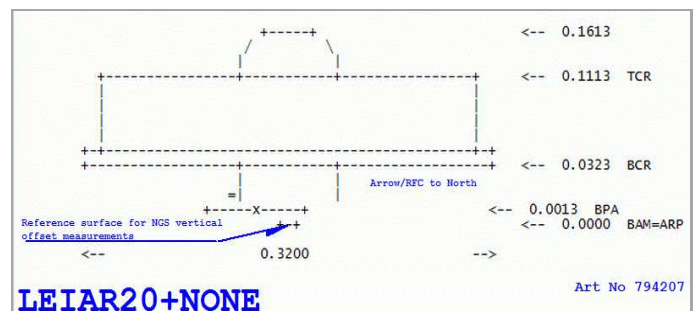

COORDENADAS ETRS89

Cartesianas (x, y, z)	Geográficas (φ, λ, h)	UTM (x,y,huso)
4792937,721	41° 22' 42,97963" N	274517,516
25394,0813	0° 18' 12,82794" E	4584295,929
4194156,667	138,517 m.	31

INSTRUMENTACIÓN

Receptor: **LEICA GR50**
 Antena: **Leica AR20 (LEIAR20 NONE)**
 Altura Antena: **0 metros.**
 Observaciones: **GPS, GLONASS, GALILEO y BEIDOU**
 Frecuencias: **L1, L2 y L2C**

INFORMACIÓN ADICIONAL

Rinex Horarios cada 1 segundo, y Diarios cada 30 segundos.
 Caser NTRIP: <http://ntrip.aragon.es:2101>
 RINEX y LOG: <http://gnss.aragon.es>
 e-mail / Web: aragea@aragon.es / <http://gnss.aragon.es>
 Última actualización: **30/03/2021**