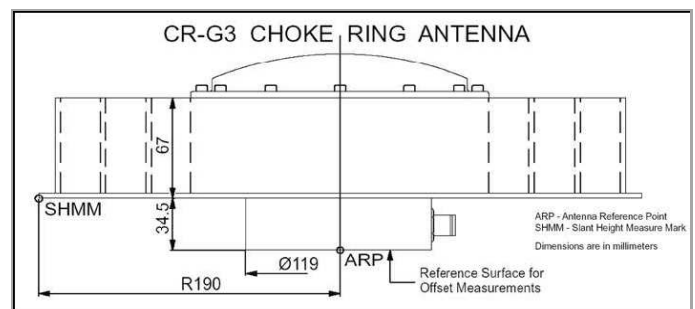

Estación permanente de Muniesa (MUNI)

UBICACIÓN

Código estación: **MUNI**
Nombre RINEX3: **MUNI3**
Nombre: **Muniesa**
DOMES: **19364M001**
Redes Pertenece: **ARAGEA**
Instituciones Pertenece: **IGEAR**
Localización: **Avda. Val de Olite 68, 44780 Muniesa (Teruel) ARAGÓN**

Fecha Instalación: **18/01/2010**

Tipo instalación: **Mástil de 1 m. anclado a la cornisa. Nivelado y orientado al norte.**

COORDENADAS ETRS89

Cartesianas (x, y, z)	Geográficas (φ, λ, h)	UTM (x,y,huso)
4818549,7097	41° 1' 49,05484" N	684321,988
-67907,3578	0° 48' 26,67766" W	4544435,692
4165522,8214	854,946 m.	30

INSTRUMENTACIÓN

Receptor: **TPS NETG3**
Antena: **GNSS Choke Ring CR-G3**
Altura Antena: **0 metros.**
Observaciones: **GPS y GLONASS**
Frecuencias: **L1, L2**

INFORMACIÓN ADICIONAL

Rinex Horarios cada 1 segundo, y Diarios cada 30 segundos.

Caser NTRIP: <http://ntrip.aragon.es:2101>

RINEX y LOG: <http://gnss.aragon.es>

e-mail / Web: aragea@aragon.es / <http://gnss.aragon.es>

Última actualización: **16/04/2024**

FOTOS